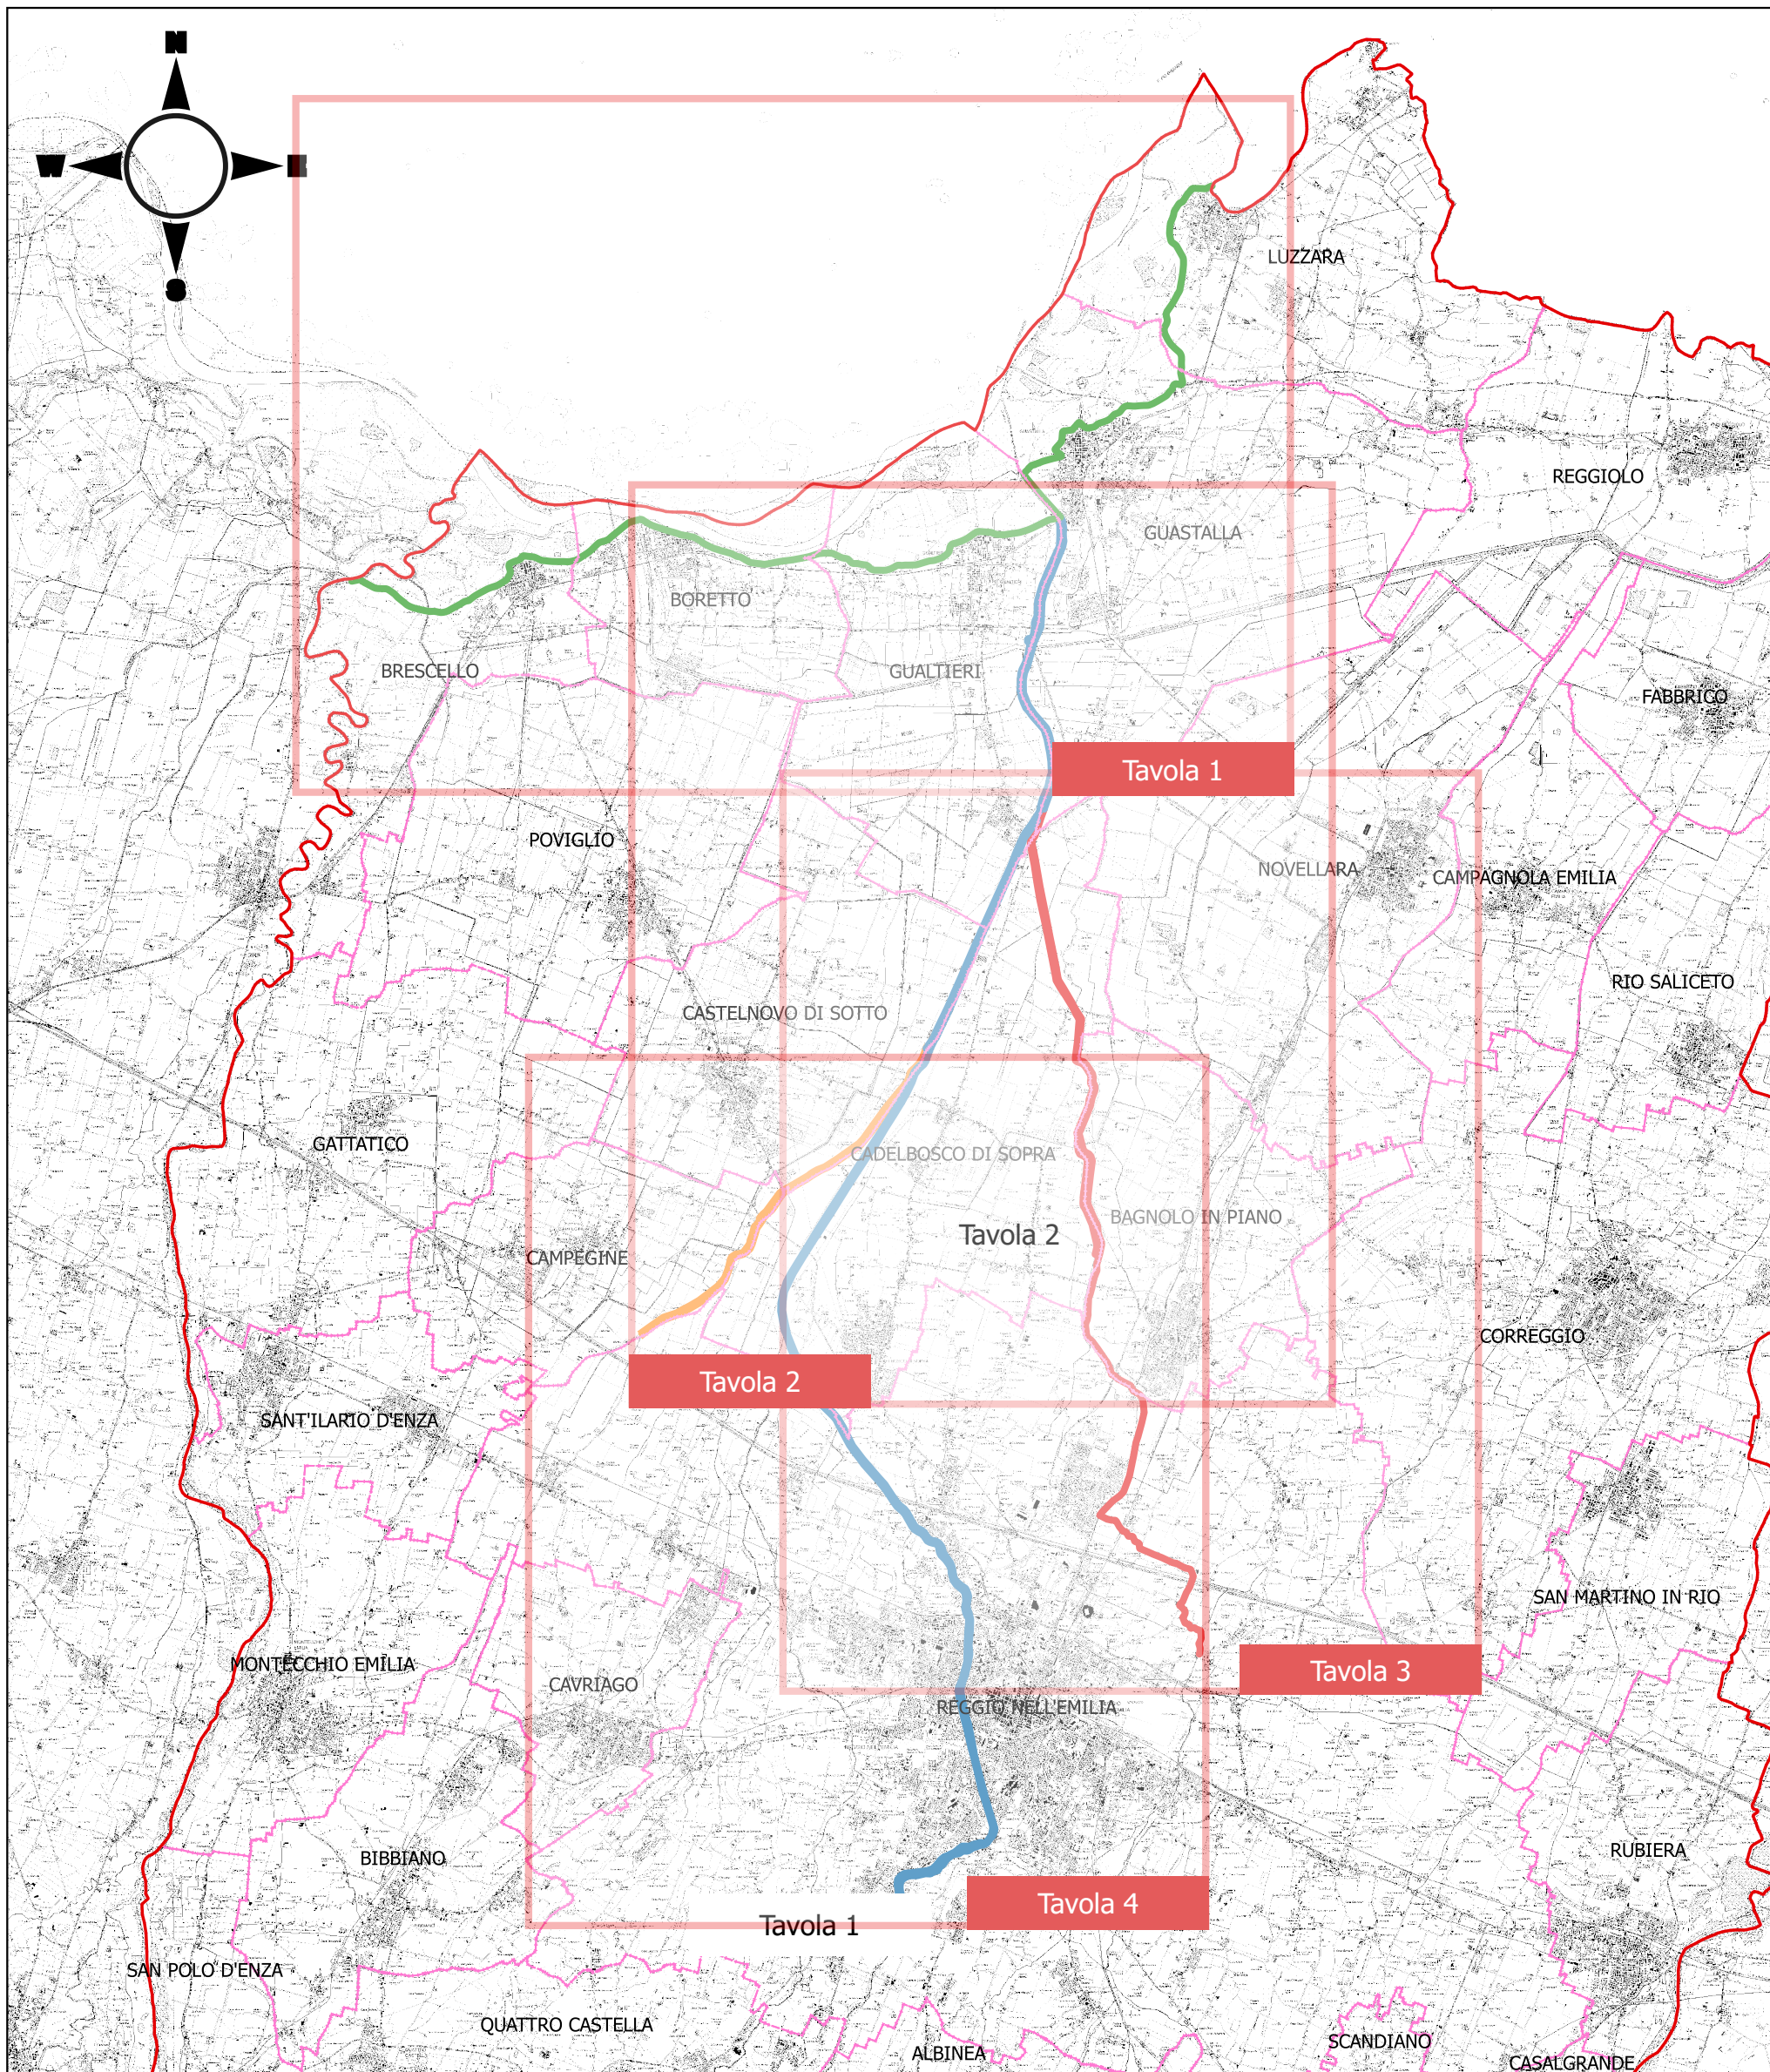

PLANIMETRIA GENERALE

Legenda

- Provincia RE
- Comuni RE
- Arginature Fiume Po
- Arginature Torrente Crostolo
- Arginature Canalazzo Tassone
- Arginature Cavo Cava